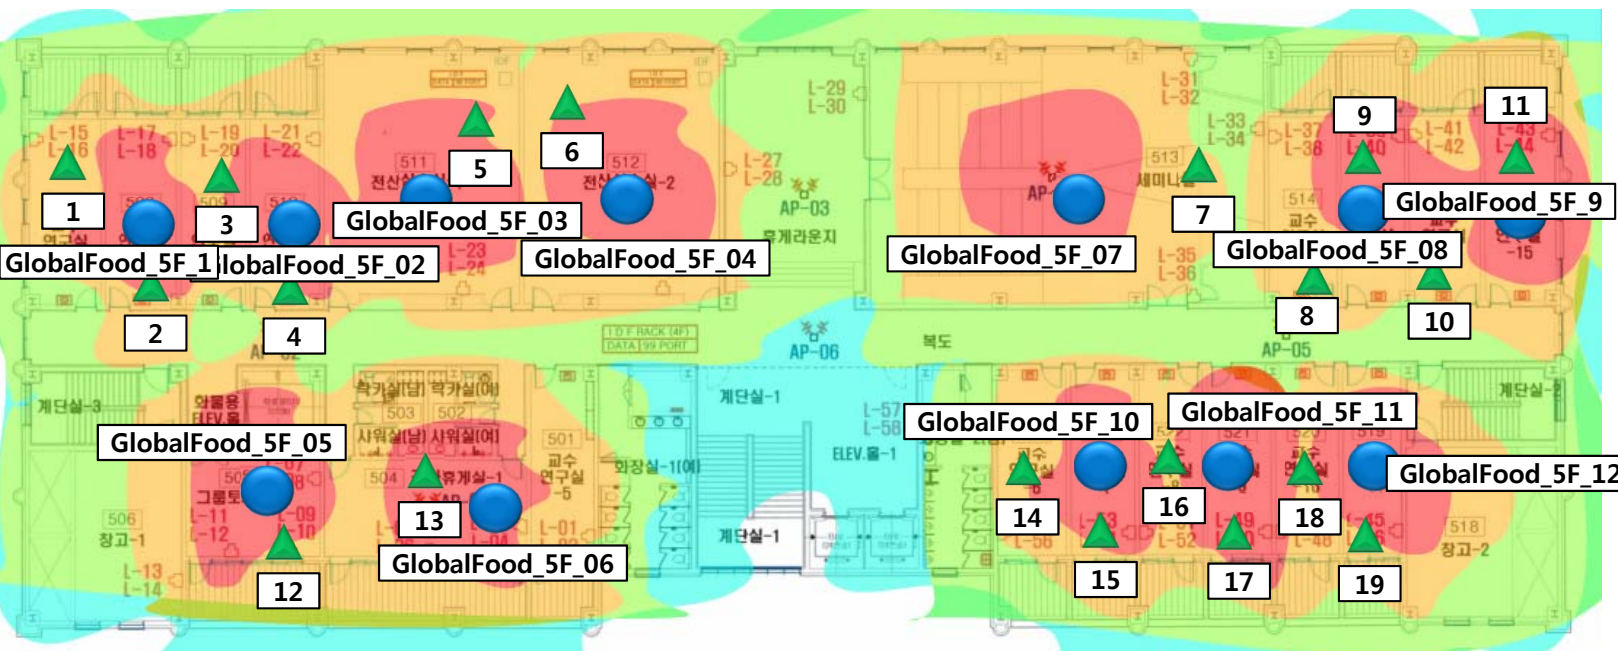

글로벌외식관 5층

AP

측정위치

-45dbm

매우 좋음

-55dbm

좋음

-65dbm

보통

-75dbm

약함

측정 위치	신호세기	Through Put Up/Down	
1	-50dbm	136M	106M
2	-41dbm	230M	315M
3	-41dbm	210M	307M
4	-45dbm	146M	130M
5	-39dbm	225M	315M
6	-40dbm	216M	297M
7	-50dbm	102M	97M
8	-60dbm	115M	99M
9	-45dbm	228M	322M
10	-50dbm	142M	120M
11	-47dbm	151M	328M
12	-44dbm	198M	228M
13	-40dbm	225M	274M
14	-60dbm	145M	125M
15	-40dbm	185M	268M
16	-50dbm	105M	88M
17	-43dbm	151M	322M
18	-50dbm	145M	192M
19	-44dbm	275M	328M