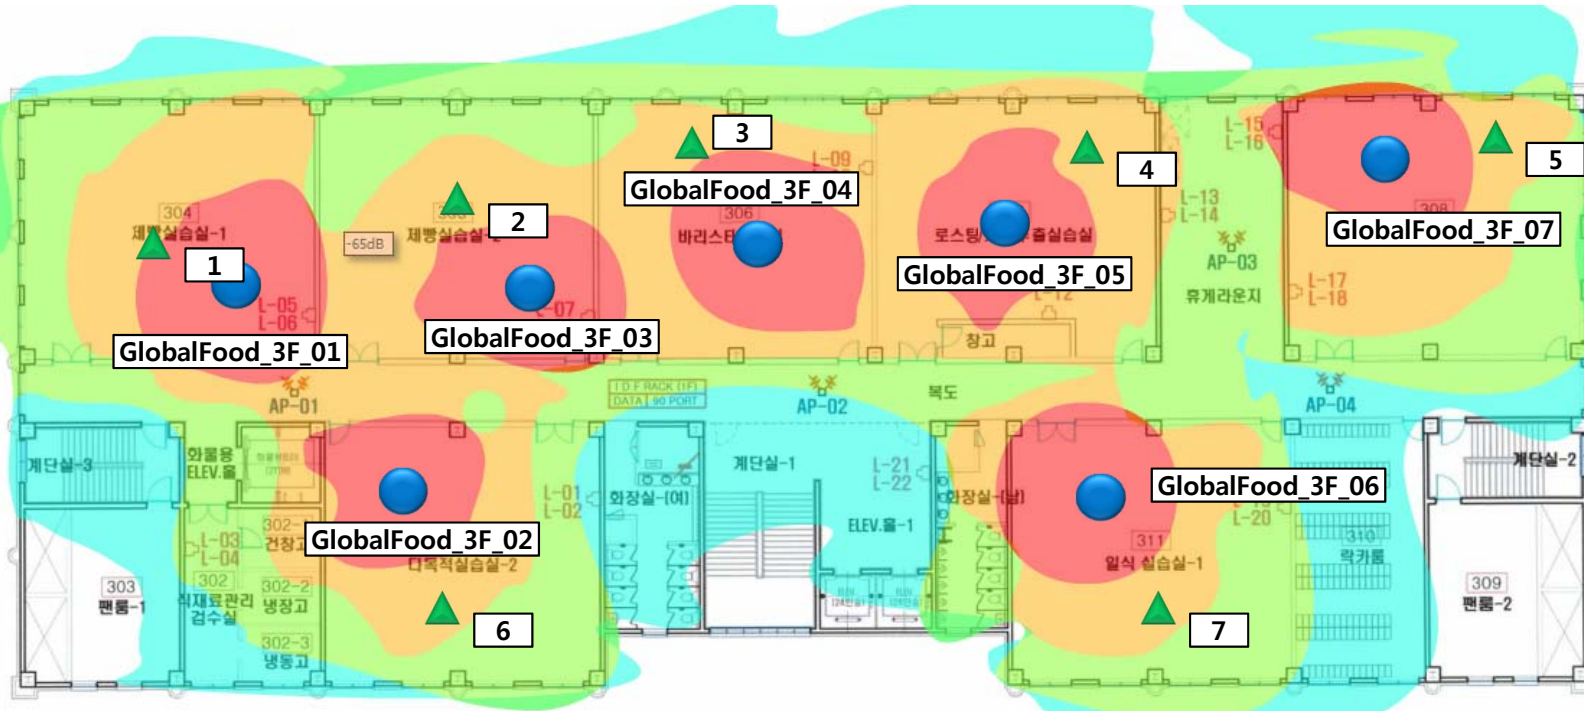

# 글로벌외식관 3층

AP

측정위치

-45dbm

매우 좋음

-55dbm

좋음

-65dbm

보통

-75dbm

약함

측정 위치	신호세기	Through Put Up/Down	
		Up	Down
1	-38dbm	270M	205M
2	-50dbm	164M	245M
3	-40dbm	240M	305M
4	-45dbm	215M	233M
5	-45dbm	215M	295M
6	-52dbm	198M	288M
7	-49dbm	153M	285M

# 글로벌외식관 4층

AP

측정위치

-45dbm

매우 좋음

-55dbm

좋음

-65dbm

# 글로벌외식관 5층

AP

측정위치

-45dbm

매우 좋음

-55dbm

좋음

-65dbm