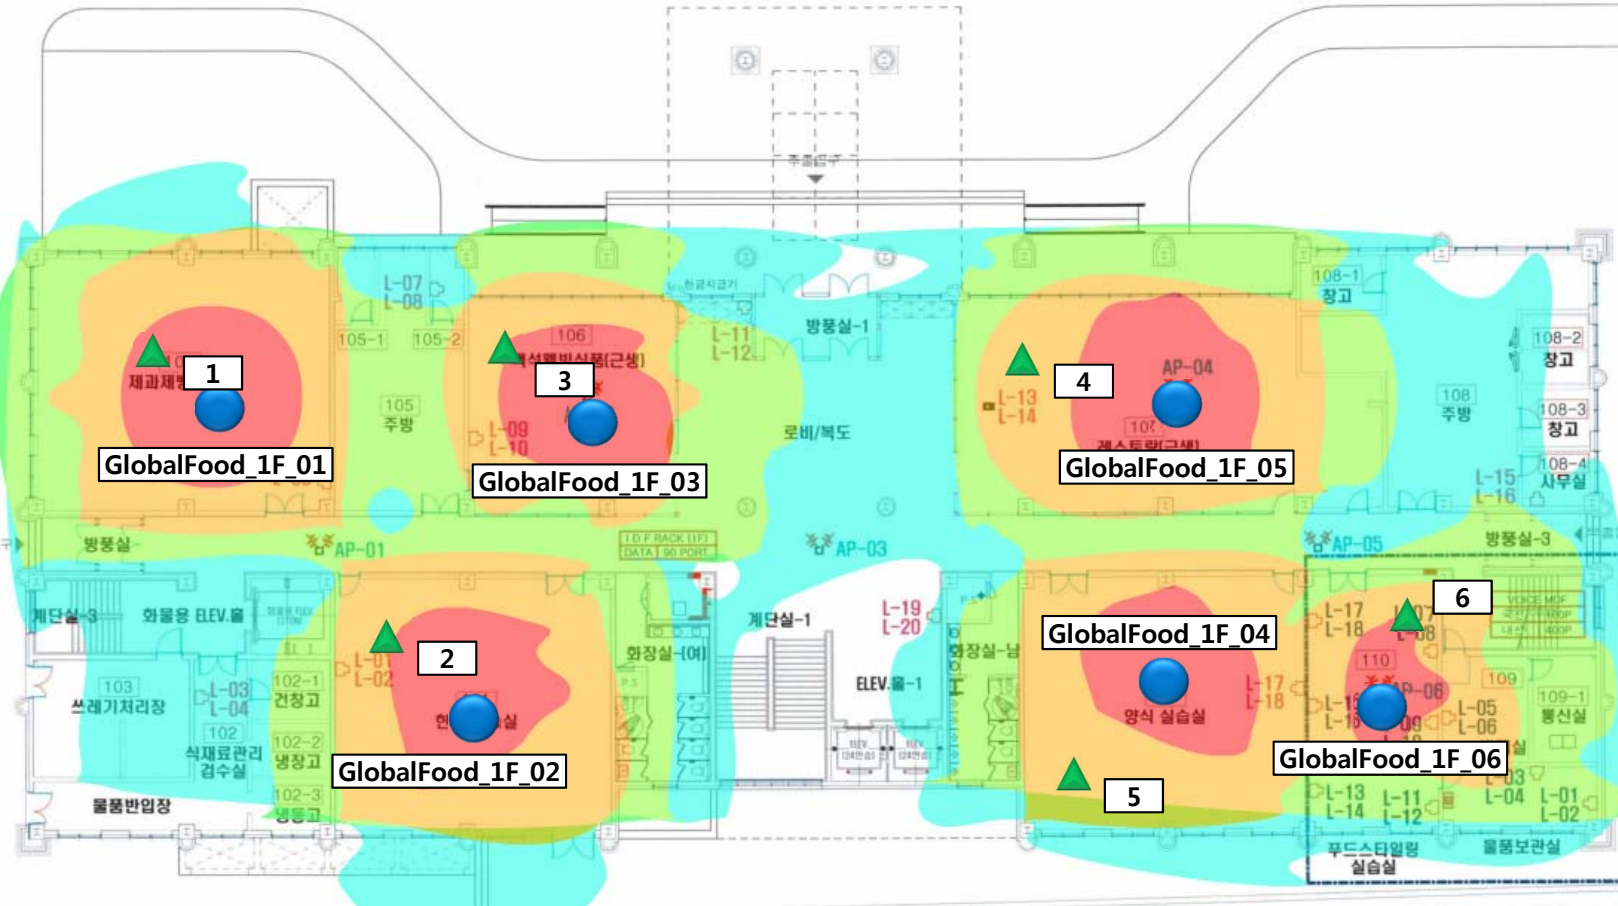

# 글로벌외식관 1층

AP

측정위치

-45dbm

매우 좋음

-55dbm

좋음

-65dbm

보통

-75dbm

약함

측정 위치	신호세기	Through Put Up/Down	
1	-34dbm	277M	334M
2	-46dbm	215M	301M
3	-49dbm	187M	323M
4	-49dbm	186M	260M
5	-47dbm	197M	250M
6	-37dbm	205M	307M

# 글로벌외식관 2층

AP

측정위치

-45dbm

매우 좋음

-55dbm

좋음

-65dbm

# 글로벌외식관 5층

AP

측정위치

-45dbm

매우 좋음

-55dbm

좋음

-65dbm