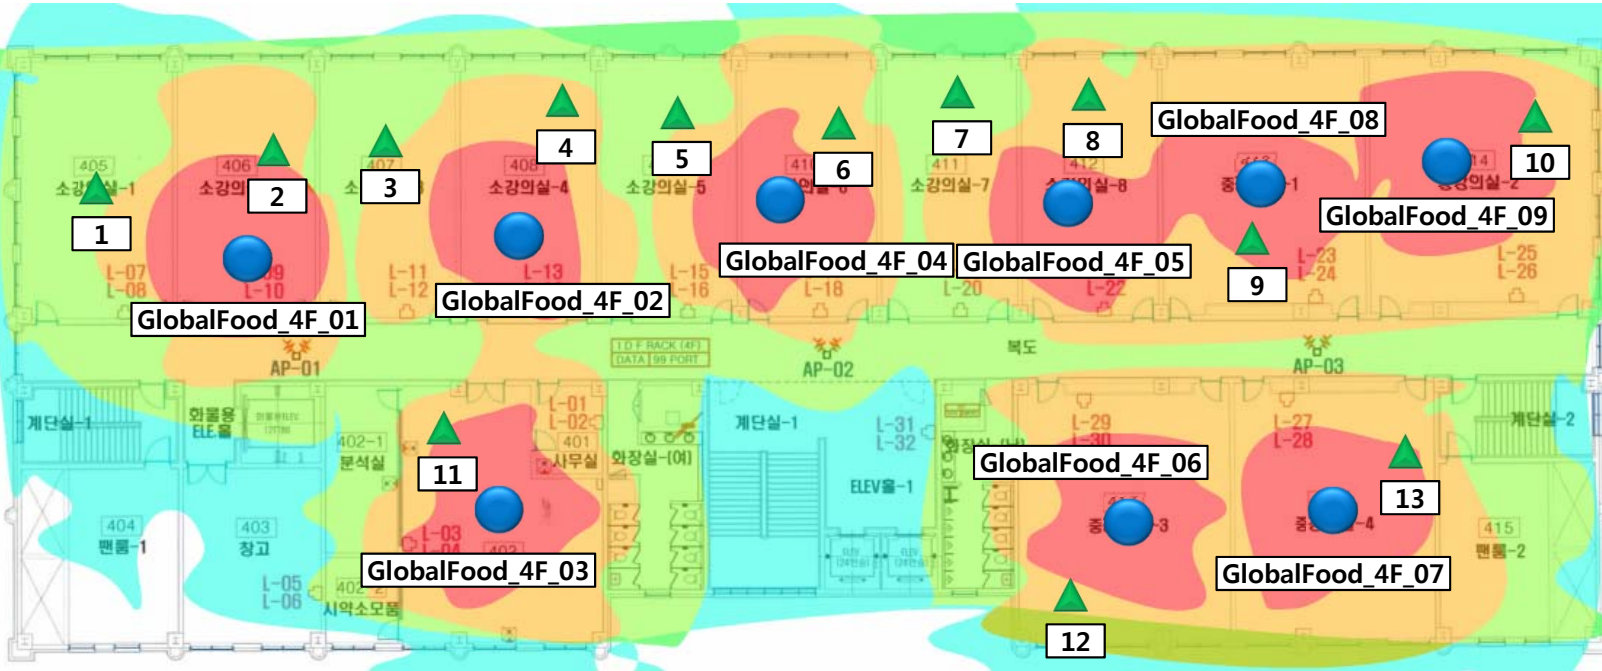

글로벌외식관 4층

AP

측정위치

-45dbm

매우 좋음

-55dbm

좋음

-65dbm

보통

-75dbm

약함

측정 위치	신호세기	Through Put Up/Down	
		Up	Down
1	-65dbm	148M	141M
2	-43dbm	225M	323M
3	-71dbm	104M	121M
4	-50dbm	216M	285M
5	-66dbm	133M	100M
6	-45dbm	214M	325M
7	-65dbm	101M	96M
8	-45dbm	201M	315M
9	-43dbm	207M	340M
10	-47dbm	191M	292M
11	-43dbm	210M	301M
12	-46dbm	201M	292M
13	-38dbm	244M	326M