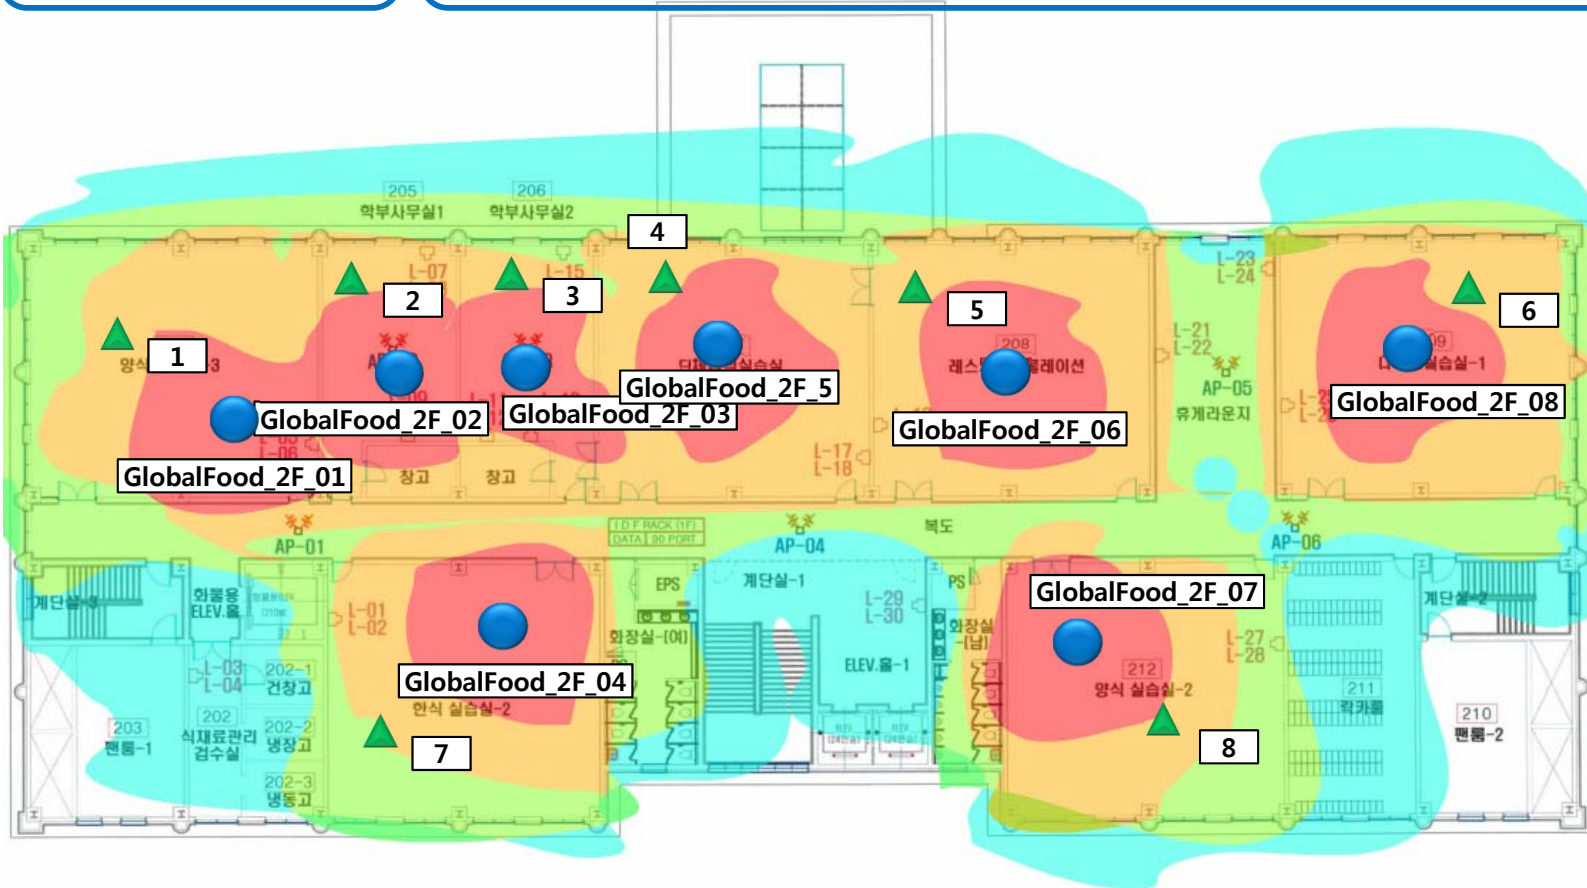

글로벌외식관 2층

AP

측정위치

-45dbm

매우 좋음

-55dbm

좋음

-65dbm

보통

-75dbm

약함

측정 위치	신호세기	Through Put Up/Down	
1	-36dbm	211M	261M
2	-48dbm	180M	238M
3	-41dbm	227M	306M
4	-40dbm	215M	273M
5	-50dbm	199M	233M
6	-48dbm	214M	312M
7	-47dbm	197M	267M
8	-43dbm	201M	245M