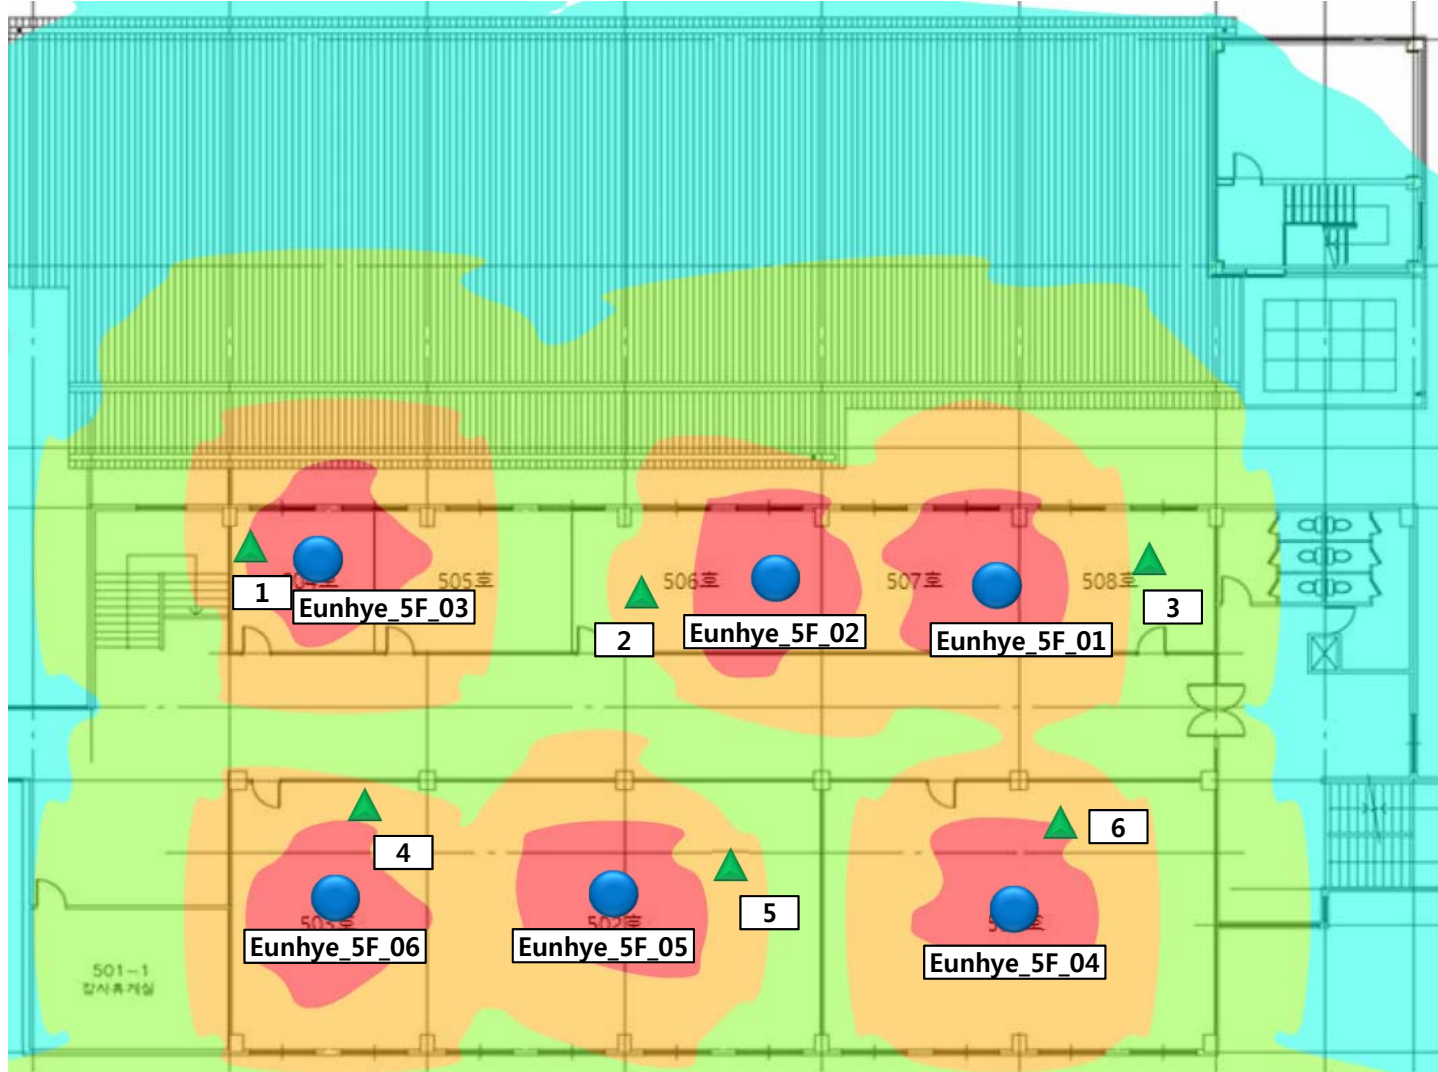

보통

-75dbm

약함

측정 위치	신호세기	Through Put Up/Down	
		Up	Down
1	-42dbm	208M	251M
2	-50dbm	228M	273M
3	-60dbm	159M	138M
4	-50dbm	176M	233M
5	-60dbm	146M	227M
6	-50dbm	223M	329M
7	-50dbm	172M	246M
8	-49dbm	230M	299M
9	-41dbm	189M	219M
10	-50dbm	200M	297M
11	-46dbm	273M	326M
12	-39dbm	275M	321M

은혜관 5층

AP

측정위치

-45dbm

매우 좋음

-55dbm

좋음

-65dbm

보통

-75dbm

약함

측정 위치	신호세기	Through Put Up/Down	
		Up	Down
1	-45dbm	209M	227M
2	-44dbm	205M	334M
3	-60dbm	141M	206M
4	-45dbm	194M	239M
5	-43dbm	191M	229M
6	-39dbm	217M	319M