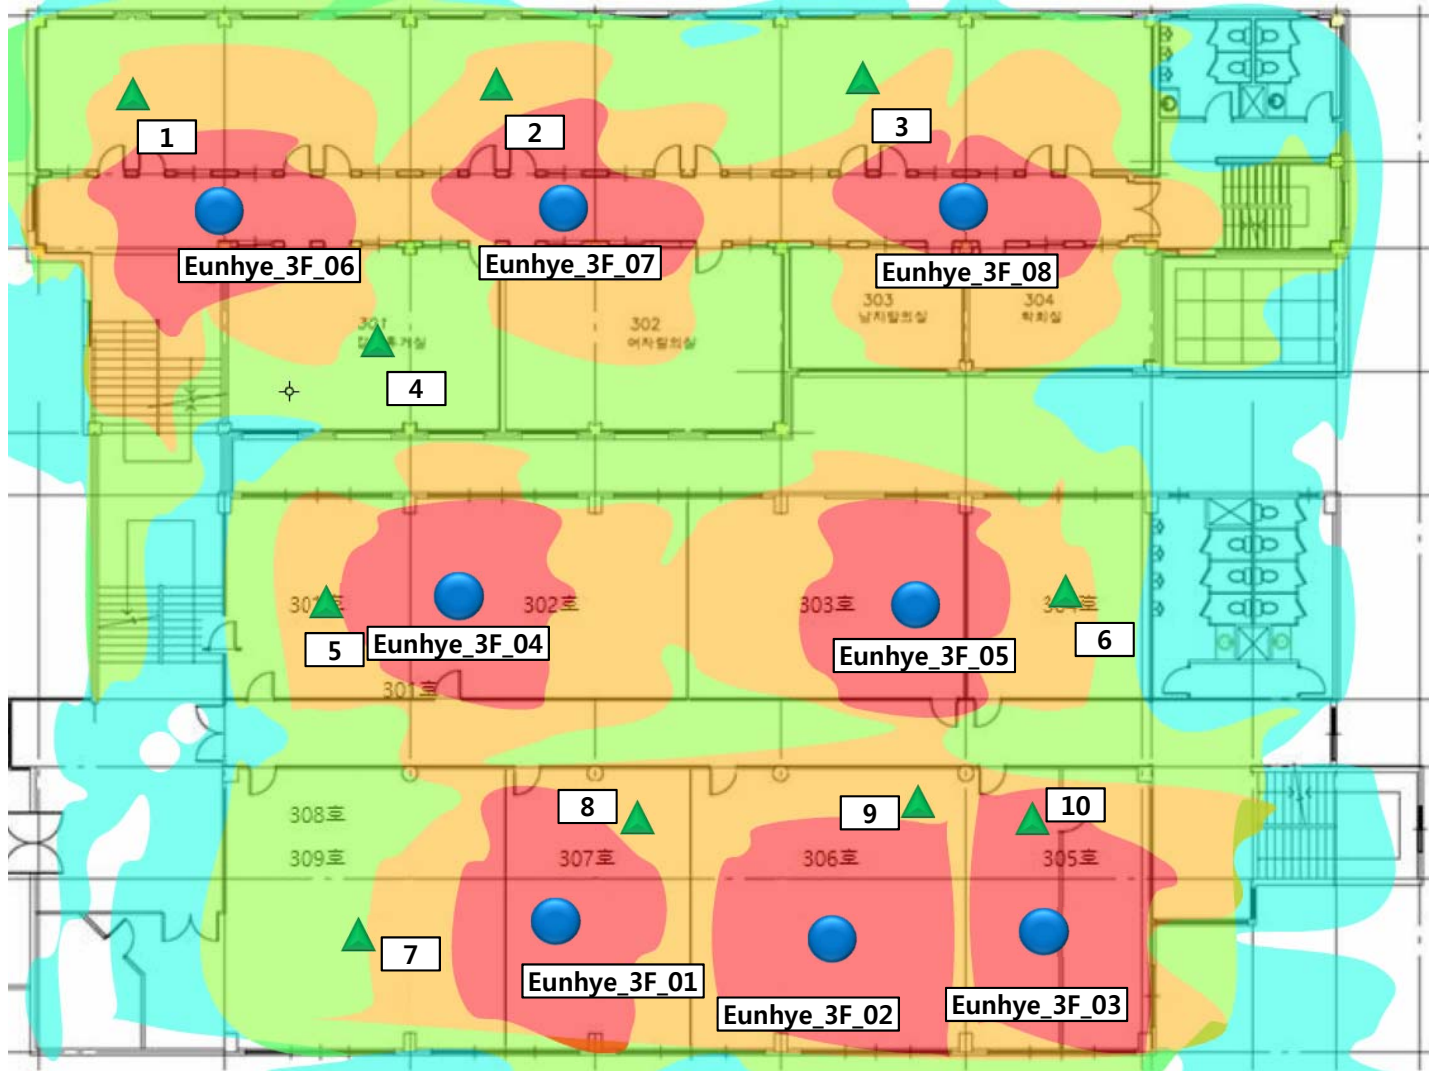

은혜관 3층

AP

측정위치

-45dbm

매우 좋음

-55dbm

좋음

-65dbm

보통

-75dbm

약함

측정 위치	신호세기	Through Put Up/Down	
		Up	Down
1	-56dbm	192M	212M
2	-50dbm	233M	188M
3	-58dbm	171M	243M
4	-59dbm	211M	239M
5	-60dbm	145M	125M
6	-57dbm	208M	251M
7	-65dbm	102M	109M
8	-43dbm	225M	323M
9	-50dbm	216M	285M
10	-44dbm	287M	340M

은혜관 4층

AP

측정위치

-45dbm

매우 좋음

-55dbm

좋음

-65dbm