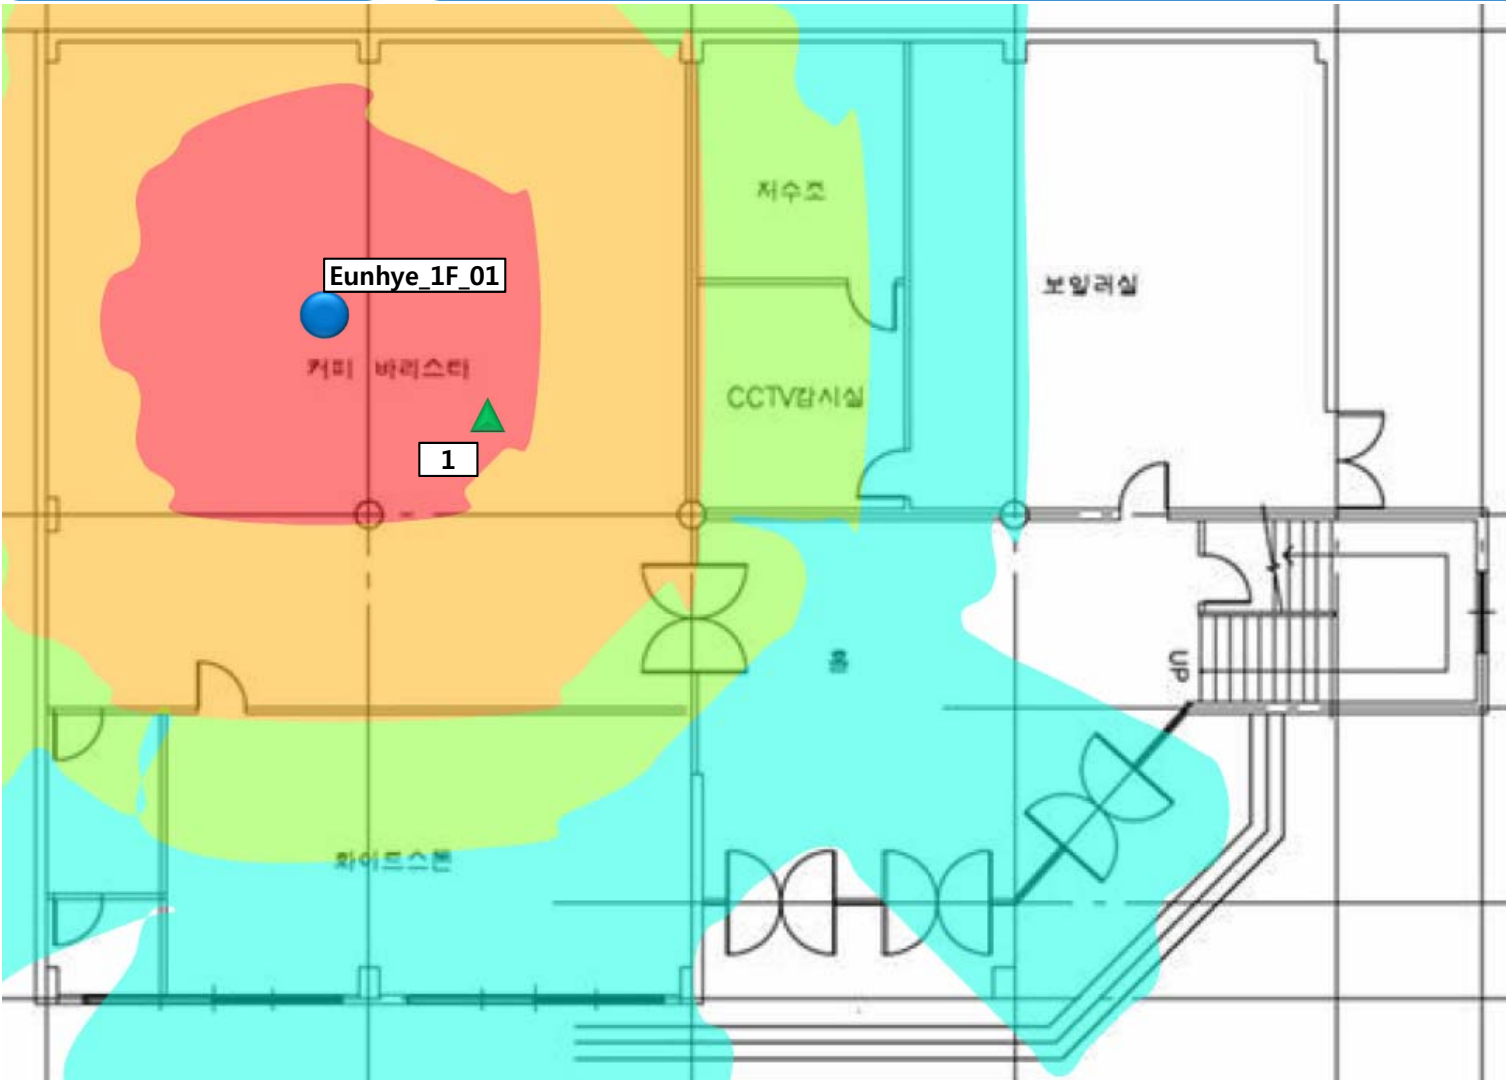

은혜관 1층

AP

측정위치

-45dbm

매우 좋음

-55dbm

좋음

-65dbm

보통

-75dbm

약함

측정 위치	신호세기	Through Put Up/Down	
1	-34dbm	198M	228M

은혜관 2층

AP

측정위치

-45dbm