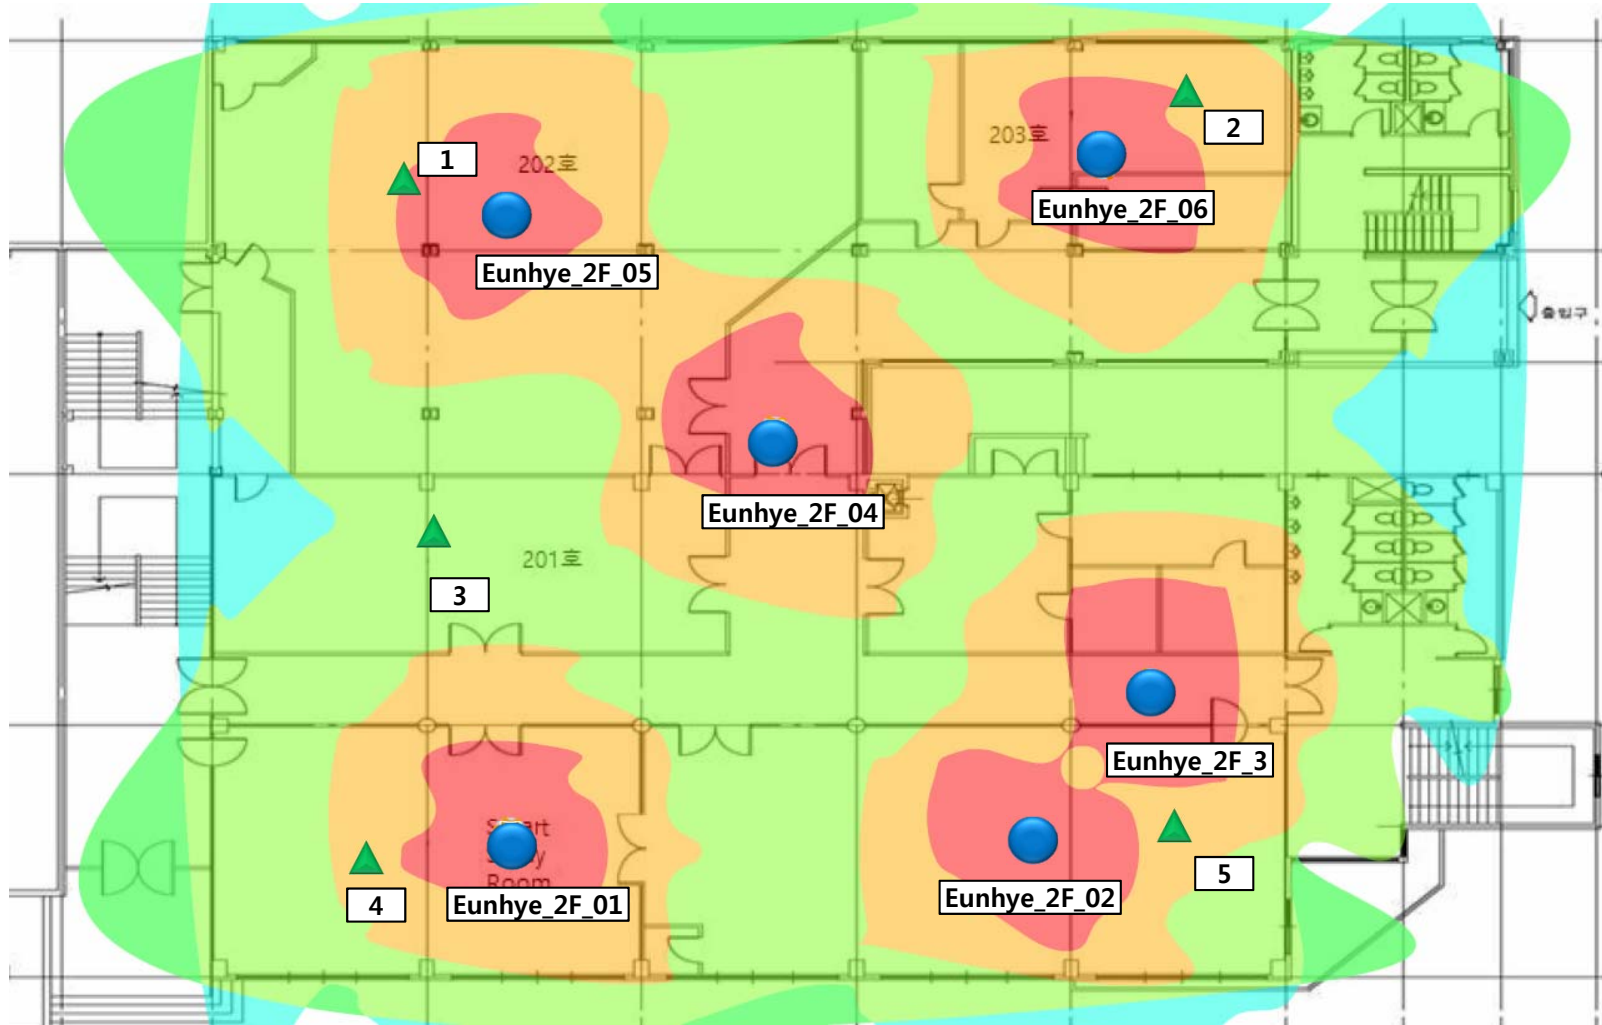

매우 좋음

-55dbm

좋음

-65dbm

보통

-75dbm

약함

측정 위치	신호세기	Through Put Up/Down	
		Up	Down
1	-45dbm	217M	319M
2	-44dbm	156M	291M
3	-61dbm	145M	323M
4	-50dbm	143M	205M
5	-44dbm	232M	325M

은혜관 3층

AP

측정위치

-45dbm

매우 좋음

-55dbm

좋음

-65dbm

보통

-75dbm

약함

측정 위치	신호세기	Through Put Up/Down	
		Up	Down
1	-56dbm	192M	212M
2	-50dbm	233M	188M
3	-58dbm	171M	243M
4	-59dbm	211M	239M
5	-60dbm	145M	125M
6	-57dbm	208M	251M
7	-65dbm	102M	109M
8	-43dbm	225M	323M
9	-50dbm	216M	285M
10	-44dbm	287M	340M