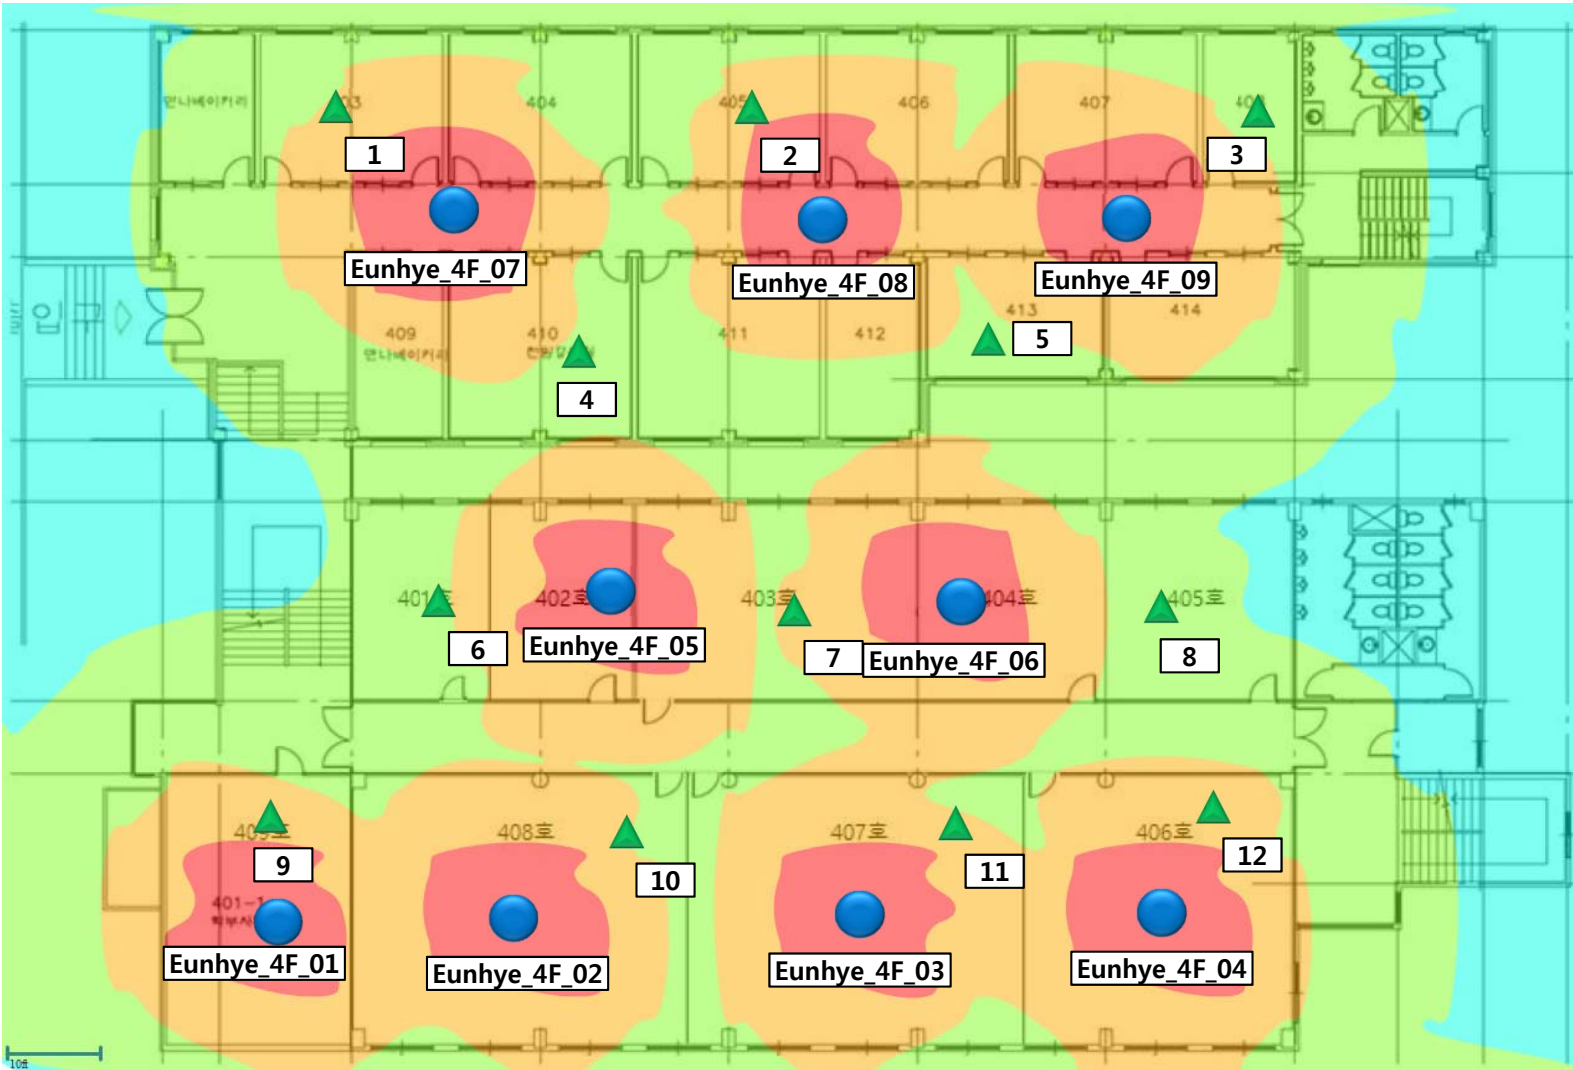

은혜관 4층

AP

측정위치

-45dbm

매우 좋음

-55dbm

좋음

-65dbm

보통

-75dbm

약함

측정 위치	신호세기	Through Put Up/Down	
		Up	Down
1	-42dbm	208M	251M
2	-50dbm	228M	273M
3	-60dbm	159M	138M
4	-50dbm	176M	233M
5	-60dbm	146M	227M
6	-50dbm	223M	329M
7	-50dbm	172M	246M
8	-49dbm	230M	299M
9	-41dbm	189M	219M
10	-50dbm	200M	297M
11	-46dbm	273M	326M
12	-39dbm	275M	321M